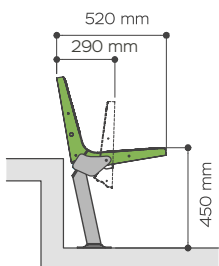

SOBRE PIE DE GRADA FLOOR MOUNTED