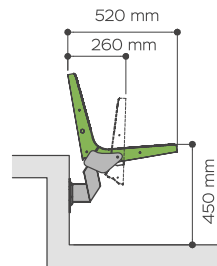

SOBRE FRENTE DE GRADA RISER MOUNTED