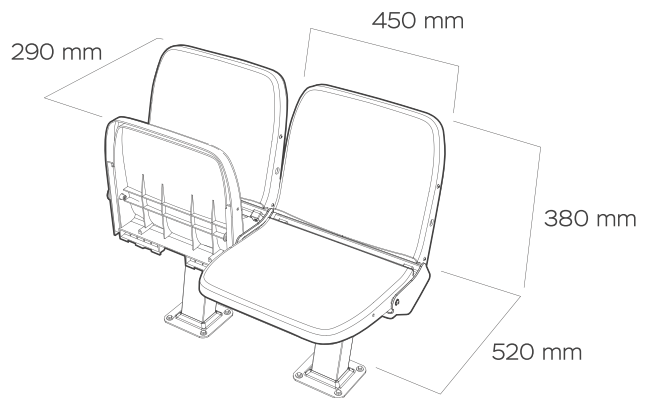

ABM

ASIENTO ABATIBLE TIP-UP SEAT

DIMENSIONES DIMENSIONS

INFORMACIÓN INFORMATION

Asiento abatible, con respaldo, de uso universal (gradas convencionales, tribunas metálicas, telescópicas, bancos, etc, para instalaciones deportivas, recintos de espectáculos públicos, anfiteatros, auditorios, zonas VIP, etc.).

Tip up seat, designed for all kinds of usage (conventional bleachers, metallic and retractable bleachers, benches, etc, for sport facilities, VIP boxes, buildings that stage public shows, amphitheatres, auditoriums, etc.).