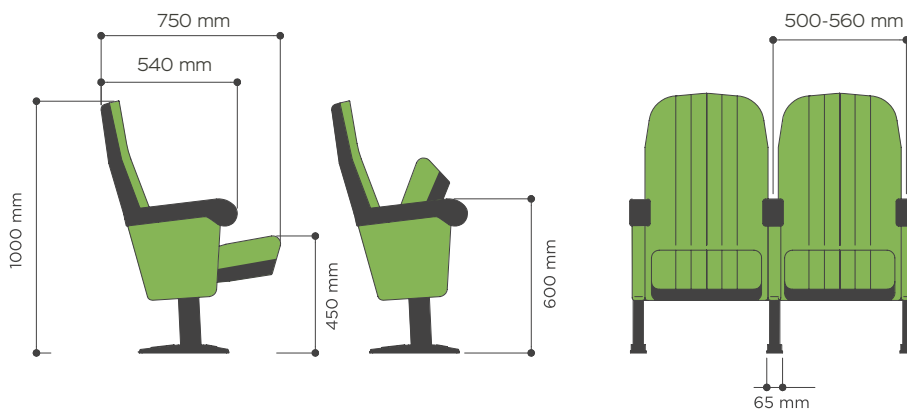

VIP Bruselas

BUTACAS VIP VIP SEATS

INFORMACIÓN INFORMATION

Butaca VIP de gama media-alta, para zonas VIP y palcos en estadios.

VIP seat for arenas and sports hall's VIP areas.

Butaca muy confortable, con asiento y respaldo ergonómicos, tapizados sobre bloque de poliuretano fundido en frío, resistente al fuego. Respaldo alojado en carcasa de polipropileno copolímero que arma la butaca y protege la tapicería.

Very comfortable chair, with ergonomic seat and backrest, upholstered, made of polyurethane foam block of high density and comfort, fire-resistant. The backrest shell in polypropylene copolymer assembles the armchair and protects the upholstery.

Elevación automática por doble resorte para mayor resistencia y un perfecto nivelado.

Automatic tip-up system by double resort, for superior strength and a perfect alignment.

Con apoyabrazos en poliuretano integral, color negro. Embellecedores final de fila tapizados.

With polyurethane armrests, individual or shared, in black colour. Upholstered end sides.

Numeración de fila y de butaca.

Row and seat numbers.

Accesorios: logo bordado en respaldo, posavasos, mesa pivotante de escritura en respaldo, mesa-pala lateral.

Accessories: embroidery logo in backrest, cup holder, lateral retractable desk-table, foldaway desk assembled in backrest seat.

DIMENSIONES DIMENSIONS

Daplast se reserva el derecho a modificar las medidas de las butacas.
Daplast reserves the right to change the dimensions of the seats